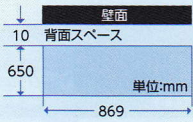

*設置奥行きは本体寸法+背面スペース*収納本数は、250g缶をベースに算出しています。

安全設置

トラブルの際も迅速に対応できるよう
管理ステッカーを自動販売機に貼付しています。

管理者 ○×株式会社
連絡先住所 △△市□町00丁目0番地
連絡先電話番号 0000-00-0000
自動販売機統一ステッカー 自動販売機管理シール

S1320VP2NHP

幅	869 mm
設置奥行	660 mm
セクション	20
ボタン	24
収納本数	400本 (250g缶)