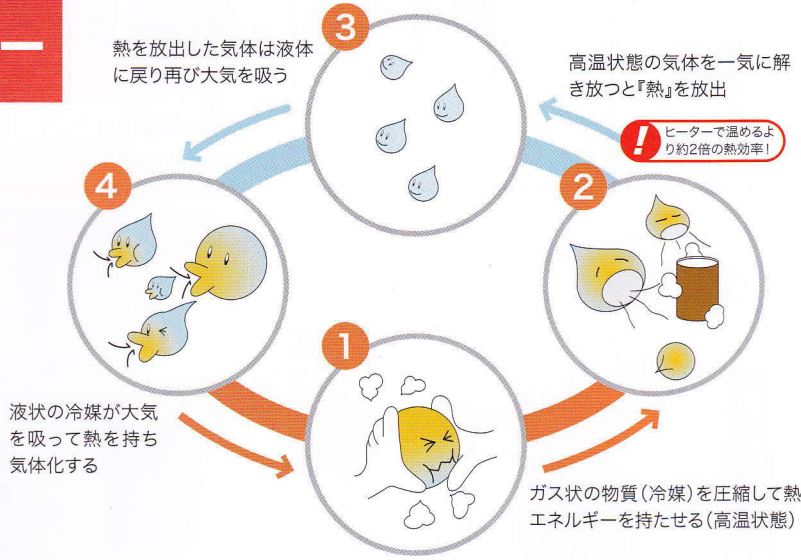

設置奥行:738mm

870mmタイプ

20セリ 30ボタン

設置奥行:650mm

ウエルネス Jr

空間を有効活用

自販機の本体横の空間を有効利用して人気のカロリーメイトブロックやSOY JOYを販売する専用機を取付けることができます。

04セリ 04ボタン

他にも大収容機から小スペース機まで、幅広い機種を取り揃えております。詳しくは、お問合せください。

大塚自販機には選ばれる理由があります!!

省エネルギー

ヒートポンプのしくみ

■ヒートポンプ自動販売機を採用

圧倒的な省エネ効果で注目されている「ヒートポンプ」システム。大気中の熱(heat)を汲み上げ(pump)、その熱を有効的に使う技術の呼び名です。自然界にある熱エネルギーを利用し、少ない電力で大きな効果を得ようとする、クリーンで省エネな仕組みです。エアコンや給湯器をはじめとする家電の分野で蓄積された技術を、自動販売機に利用することがついに実現しました。