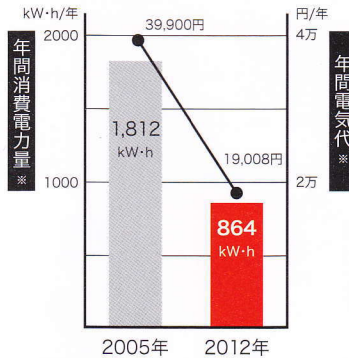

他にも大収容機から小スペース機まで、幅広い機種を取り揃えております。詳しくは、お問合せください。

大塚自販機には選ばれる理由があります!!

省エネルギー

ヒートポンプのしくみ

■ヒートポンプ自動販売機を採用

圧倒的な省エネ効果で注目されている「ヒートポンプ」システム。大気中の熱(heat)を汲み上げ(pump)、その熱を有効的に使う技術の呼び名です。自然界にある熱エネルギーを利用し、少ない電力で大きな効果を得ようとする、クリーンで省エネな仕組みです。エアコンや給湯器をはじめとする家電の分野で蓄積された技術を、自動販売機に利用することがついに実現しました。

■省エネと明るさを追求したLED照明

従来の蛍光灯に比べ、省電力化の実現可能なLED照明を採用。LED照明は虫が寄りつきにくく、LEDユニットの長期交換不要など、寿命が長いことも特徴的です。

12年度機LED採用率

100%

LED照明

※30セリ同等機比較(消費電力量は設置条件や販売量等により変化します。掲載数値は目安としてお考え下さい) ※電気代は1kW-h=22円で算出

消費電力量が

1/2 = 電気代負担の軽減!