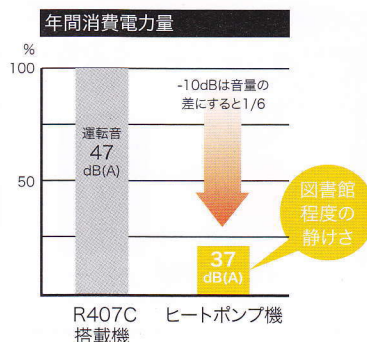

騒音エネルギー

1/6 = 静かな場所に最適!