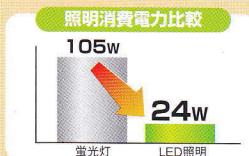

ヒートポンプ機を採用

エアコンや給湯器等にも採用されているヒートポンプ方式を自動販売機に採用。コールド庫内を冷却するときに排出される“熱”をホット加温に再利用することで、効率的に加熱することが可能になり、大幅な省電力化を実現しました。

ヒートポンプ式自販機の展開率

LED照明を採用

LED(エルイーディー)は、蛍光灯等と比較して省エネ、長寿命、発熱少量、水銀レスといった環境にやさしいことが挙げられており、自動販売機に採用しております。

消費電力
約80%省エネ

(自販機幅: 1,160mm
搭載蛍光灯: 32W×4
12h点灯制御/全灯)

LED照明
統一ステッカー

省エネで環境にやさしい
LED照明

LED照明搭載機のステッカーデザインを2012年より統一します

※LED電力は2011年富士電機採用機種数値

よくお問い合わせいただく質問にお答えします。

売上金の精算は?