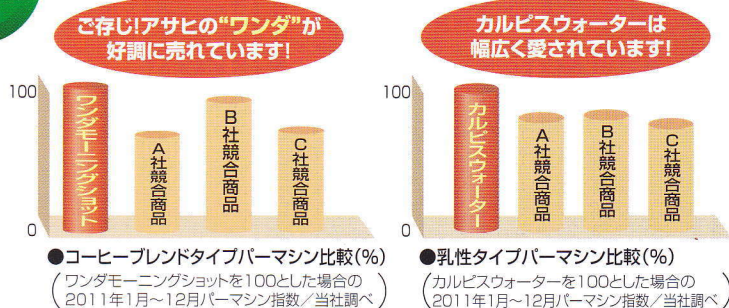

アサヒ
おいしい水 富士山/六甲

自然の
おいしさ、
そのままに。

東日本エリア限定※

西日本エリア限定

※おいしい水富士山は、北海道・東北を除く東日本エリアでの販売になります。

その2

「売れてる」ってホント?

「売れている」ことを
グラフが証明しています。

アサヒ・カルピス絶好調!! /

その3

「手間いらず」ってホント?

はい、お任せください!
お客様の手は煩わせません。

わずら

アサヒ・カルピスの自販機はジャストサイズをご提案します。

※PET500mlの本数は、PET500ml対応ラックの収容可能本数です。

地球環境や省エネを考えて