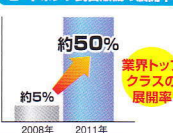

ヒートポンプ式自販機の展開率