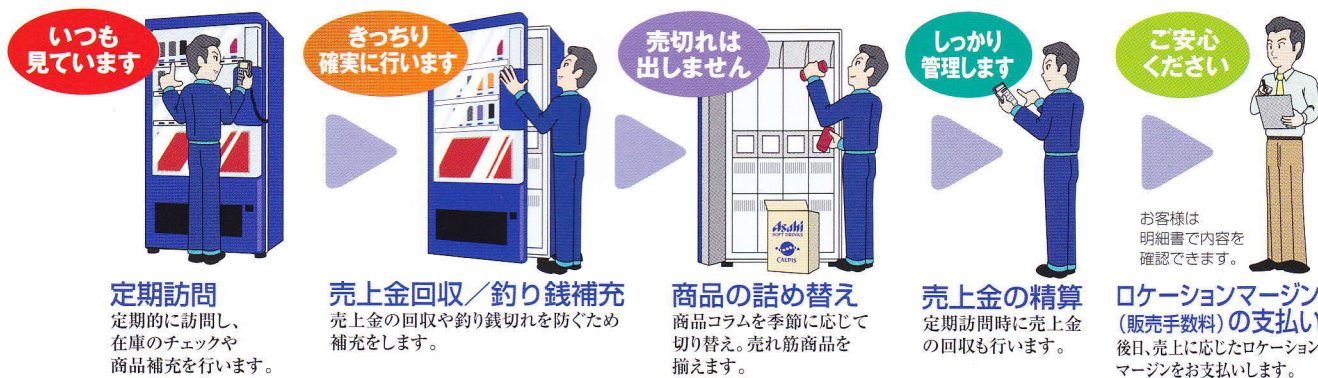

アサヒ・カルピス絶好調!! /

その3

「手間いらず」ってホント?

はい、お任せください!
お客様の手は煩わせません。

わずら

アサヒ・カルピスの自販機はジャストサイズをご提案します。

※PET500mlの本数は、PET500ml対応ラックの収容可能本数です。

地球環境や省エネを考えて

ヒートポンプ機を採用

エアコンや給湯器等にも採用されているヒートポンプ方式を自動販売機に採用。コールド庫内を冷却するときに排出される“熱”をホット加温に再利用することで、効率的に加熱することが可能になり、大幅な省電力化を実現しました。

ヒートポンプ式自販機の展開率

LED照明を採用

LED(エルイーディー)は、蛍光灯等と比較して省エネ、長寿命、発熱少量、水銀レスといった環境にやさしいことが挙げられており、自動販売機に採用しております。